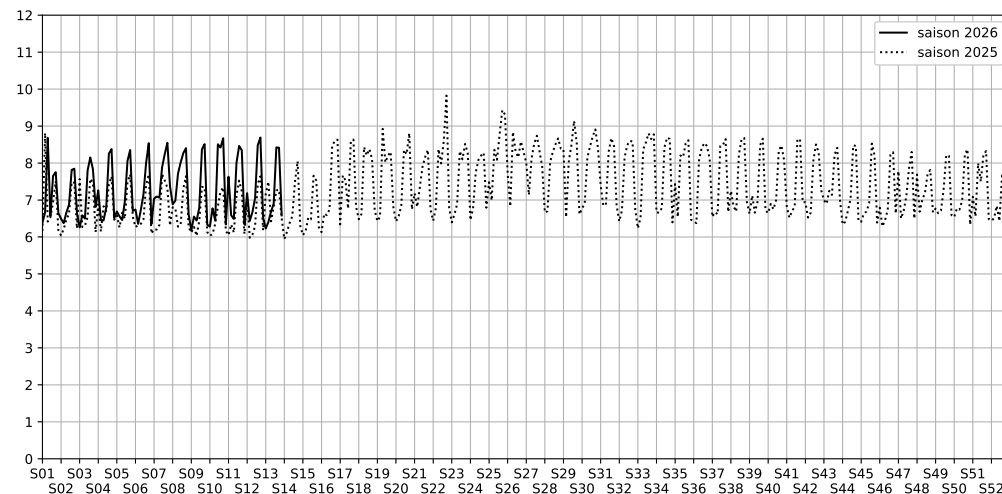

Indice Harmonica Nuit [22h-06h]
Comparaison avec saison précédente à jour équivalent