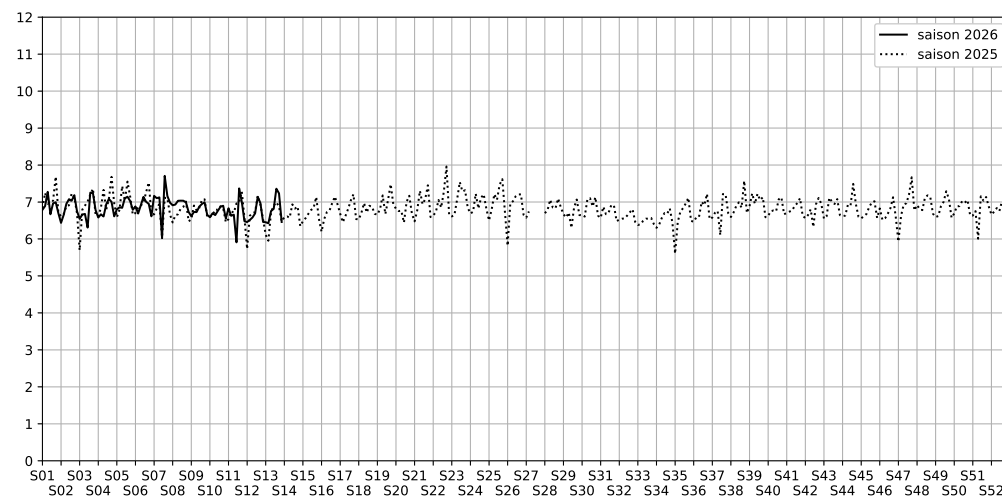

Indice Harmonica Nuit [22h-06h]
Comparaison avec saison précédente à jour équivalent