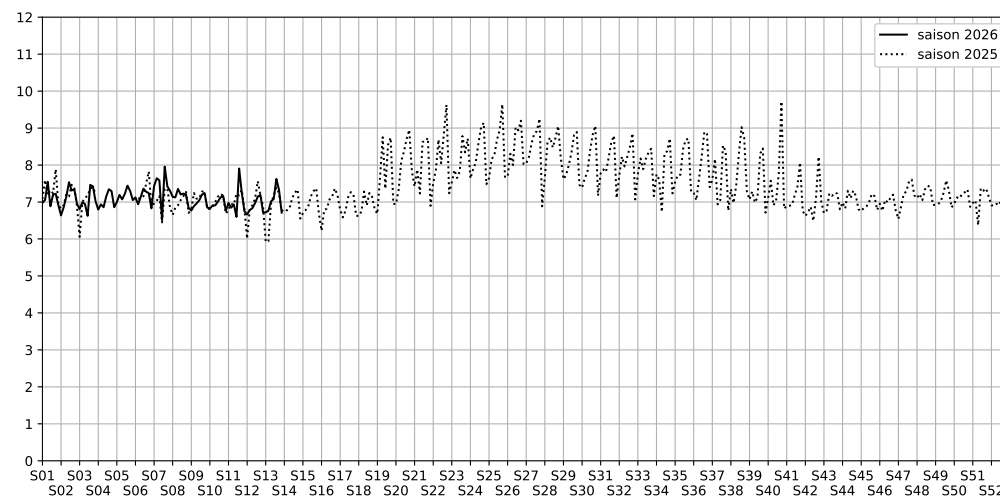

Indice Harmonica Nuit [22h-06h]
Comparaison avec saison précédente à jour équivalent