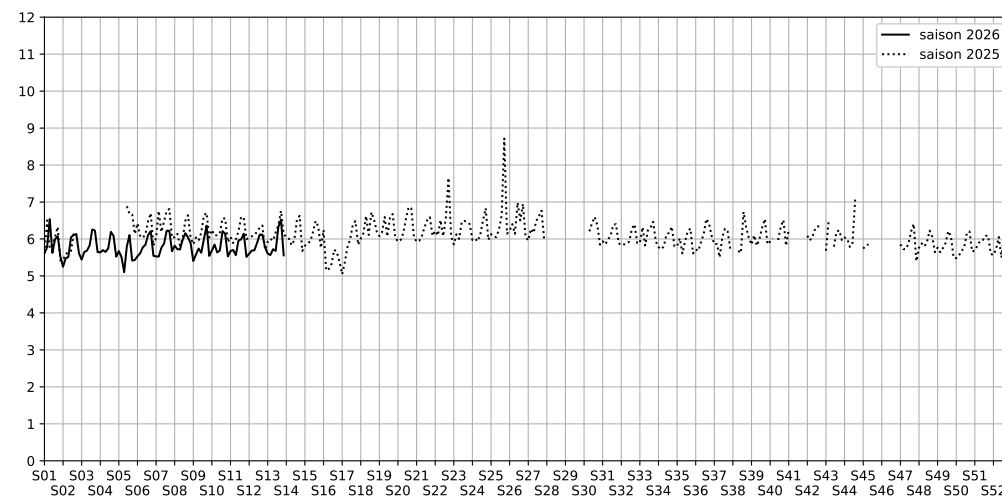

Indice Harmonica Nuit [22h-06h]
Comparaison avec saison précédente à jour équivalent