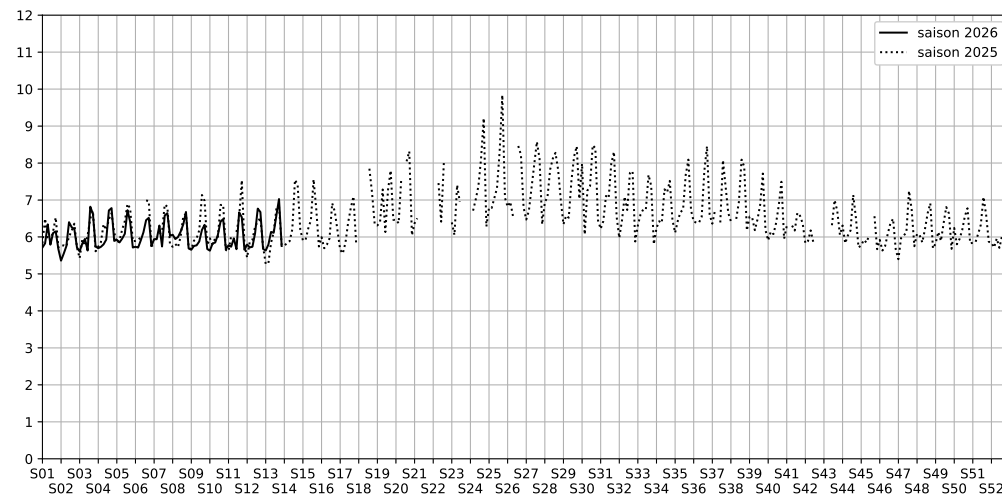

Indice Harmonica Nuit [22h-06h]
Comparaison avec saison précédente à jour équivalent