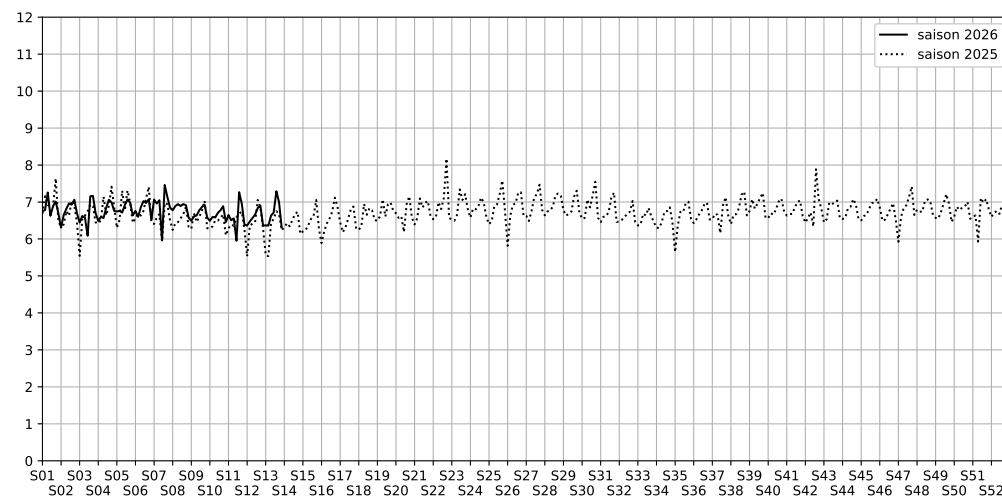

Indice Harmonica Nuit [22h-06h]
Comparaison avec saison précédente à jour équivalent