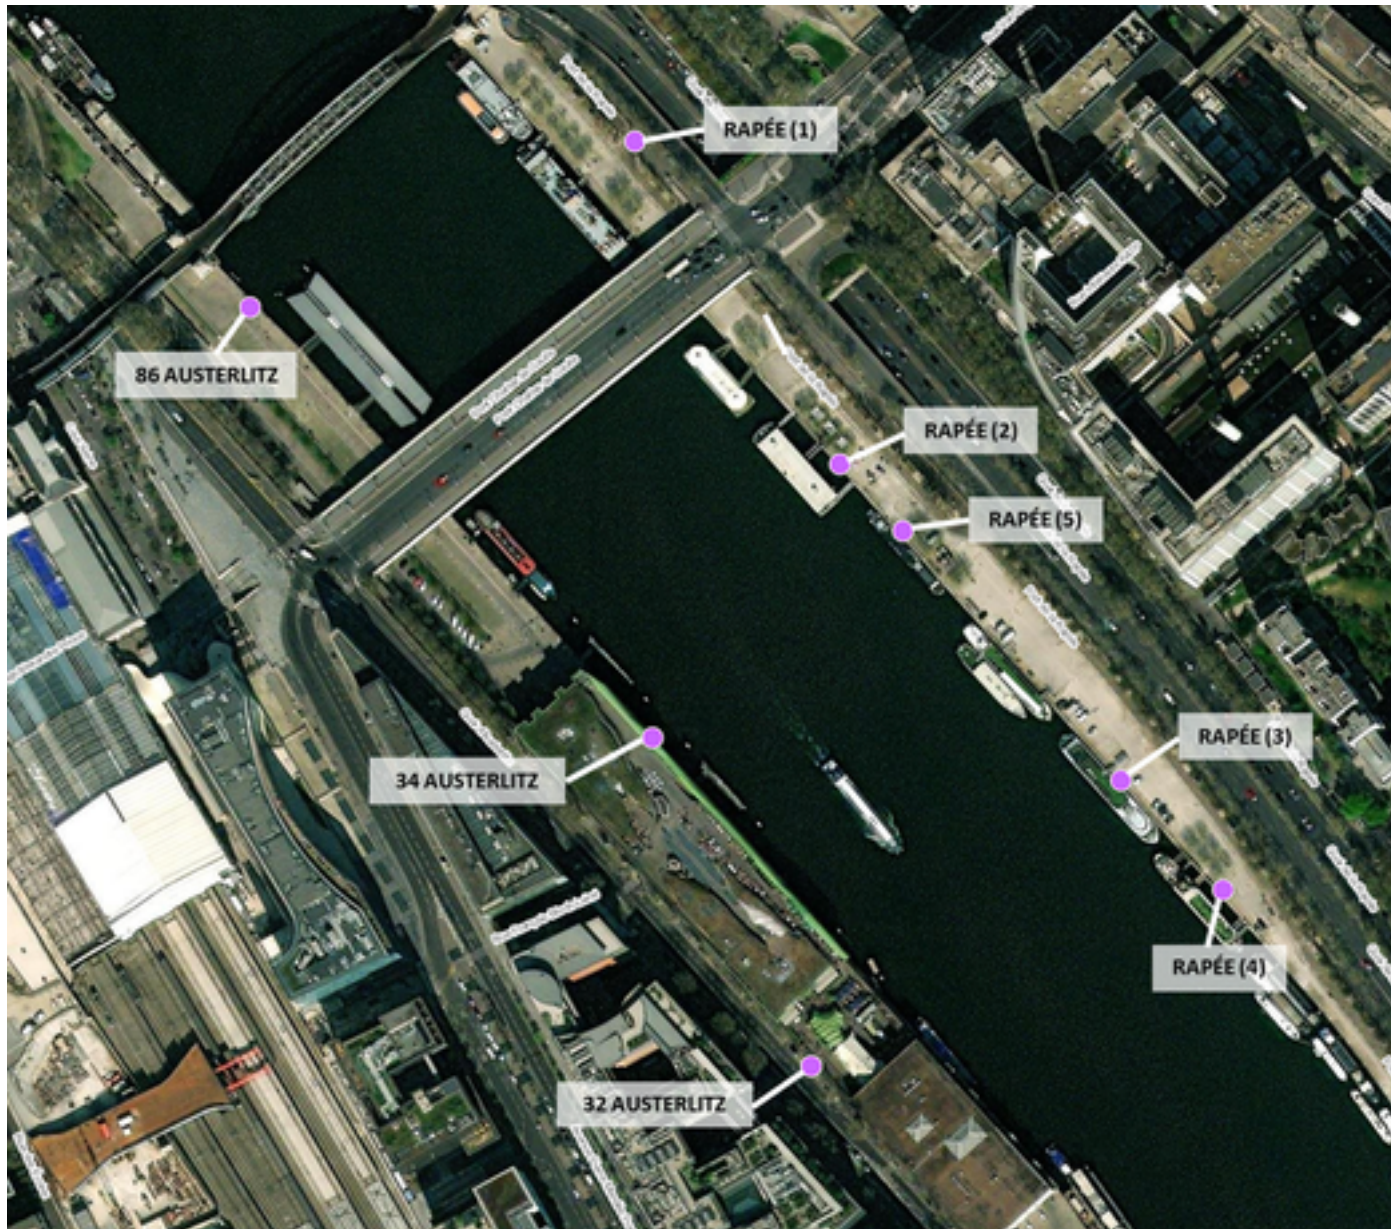

Capteurs méduse PORTS RAPÉE-AUSTERLITZ

2026 / sem. 13 (du 23/03/2026 au 29/03/2026)

NB : Chaque capteur est désigné par le nom de la rue dans laquelle il est implanté

Capteurs méduse PORTS RAPÉE-AUSTERLITZ