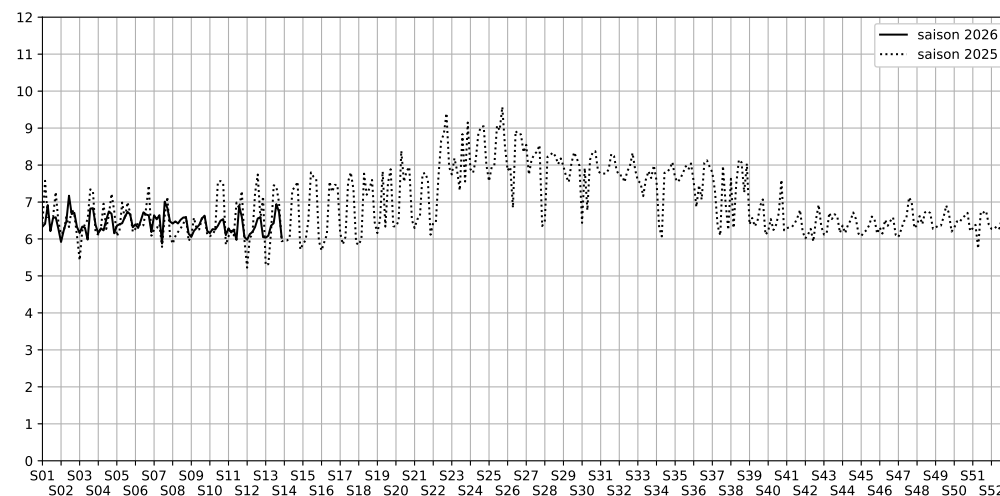

Indice Harmonica Nuit [22h-06h]
Comparaison avec saison précédente à jour équivalent